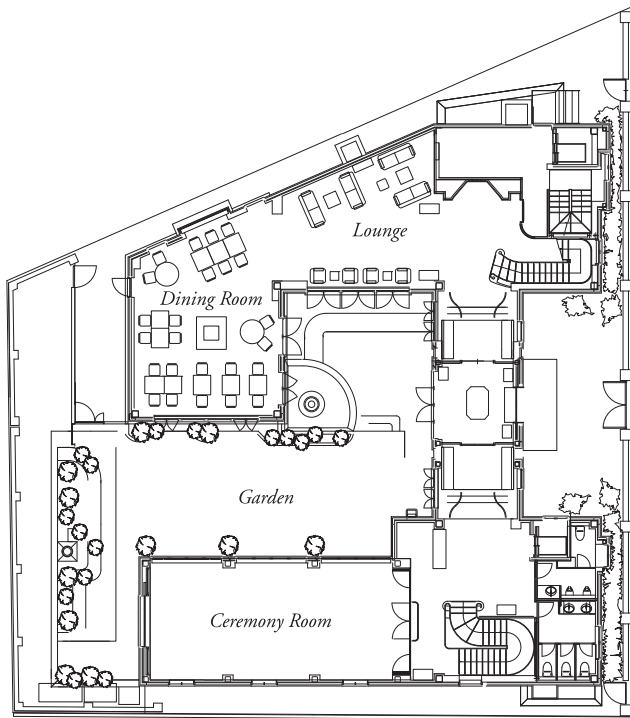

# LE BAERENTHAL

1F

2F

B1F

0 1 3 5m

ル・バエレンタル  
 北海道札幌市中央区南1条西28丁目 3-1  
 Tel. 011-632-7810

サロン	200.40㎡
レストラン	170.54㎡
ラウンジ	20.23㎡
チャペル	68.87㎡
テラス	123.82㎡