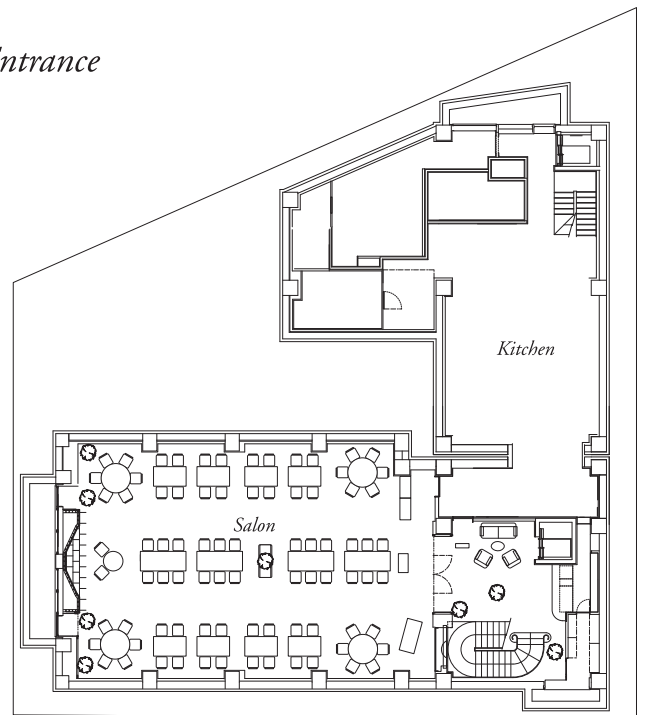

# LE BAERENTHAL

1F

2F

B1F

0 1 3 5m

ル・バエレンタル  
 北海道札幌市中央区南1条西28丁目 3-1  
 Tel. 011-632-7810

サロン	200.40㎡
レストラン	170.54㎡
ラウンジ	20.23㎡
チャペル	68.87㎡
テラス	123.82㎡