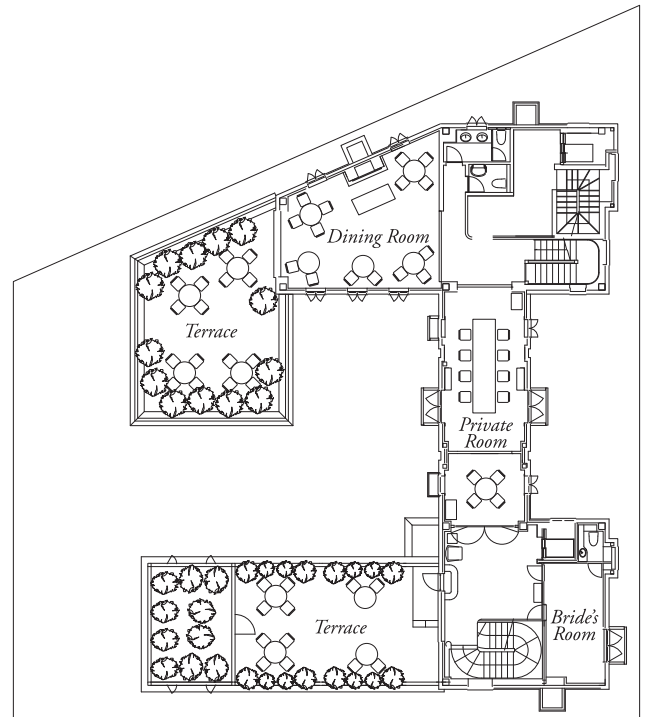

# LE BAERENTHAL

1F

2F

B1F

0 1 3 5m

ル・バエレンタル  
 北海道札幌市中央区南1条西28丁目 3-1  
 Tel. 011-632-7810

サロン	200.40㎡
レストラン	170.54㎡
ラウンジ	20.23㎡
チャペル	68.87㎡
テラス	123.82㎡