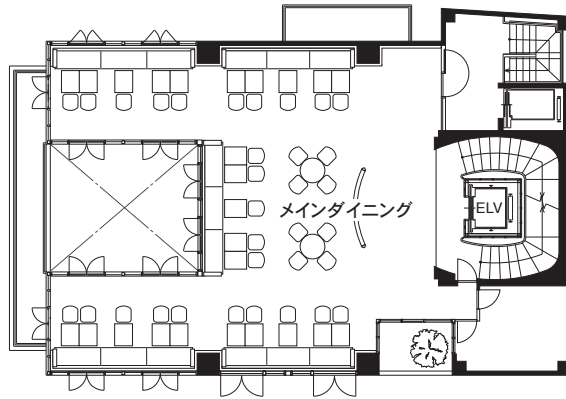

## La Cave de Hiramatsu

3F メインダイニング

ルーフガーデン

1F エントランス

2F 個室・エントランス

B1F サロン

レストランひらまつ レゼルヴ  
 キャーヴ・ド・ひらまつ  
 東京都港区西麻布4-3-7  
 Tel. 03-5766-6880

サロン	170.68㎡
メインダイニング	153.68㎡
エントランス	98.00㎡
ルーフガーデン	74.88㎡