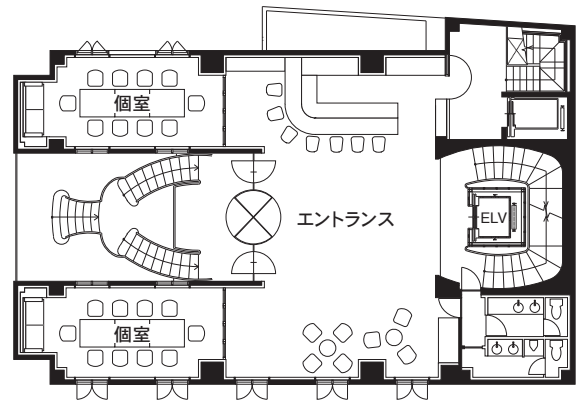

## La Cave de Hiramatsu

3F メインダイニング

ルーフガーデン

1F エントランス

2F 個室・エントランス

B1F サロン

レストランひらまつ レゼルヴ  
 キャーヴ・ド・ひらまつ  
 東京都港区西麻布4-3-7  
 Tel. 03-5766-6880

サロン	170.68㎡
メインダイニング	153.68㎡
エントランス	98.00㎡
ルーフガーデン	74.88㎡