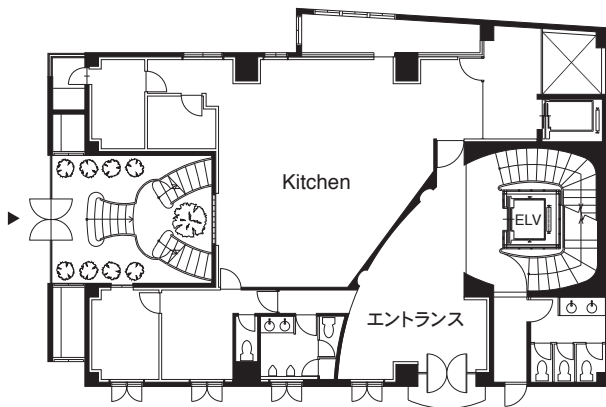

## La Cave de Hiramatsu

3F メインダイニング

ルーフガーデン

1F エントランス

2F 個室・エントランス

B1F サロン

レストランひらまつ レゼルヴ  
 キャーヴ・ド・ひらまつ  
 東京都港区西麻布4-3-7  
 Tel. 03-5766-6880

サロン	170.68㎡
メインダイニング	153.68㎡
エントランス	98.00㎡
ルーフガーデン	74.88㎡