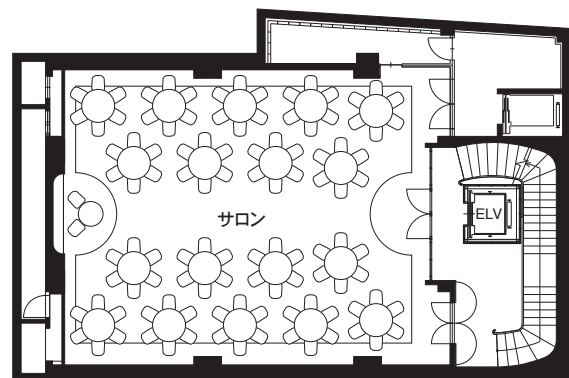

## La Cave de Hiramatsu

3F メインダイニング

ルーフガーデン

1F エントランス

2F 個室・エントランス

B1F サロン

レストランひらまつ レゼルヴ  
 キャーヴ・ド・ひらまつ  
 東京都港区西麻布4-3-7  
 Tel. 03-5766-6880

サロン	170.68㎡
メインダイニング	153.68㎡
エントランス	98.00㎡
ルーフガーデン	74.88㎡