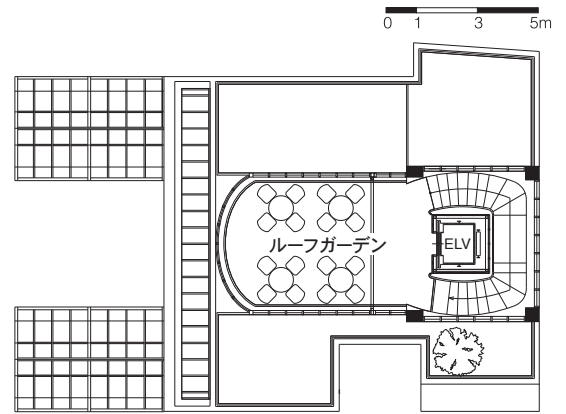

## La Cave de Hiramatsu

3F メインダイニング

ルーフガーデン

1F エントランス

2F 個室・エントランス

B1F サロン

レストランひらまつ レゼルヴ  
 キャーヴ・ド・ひらまつ  
 東京都港区西麻布4-3-7  
 Tel. 03-5766-6880

サロン	170.68㎡
メインダイニング	153.68㎡
エントランス	98.00㎡
ルーフガーデン	74.88㎡