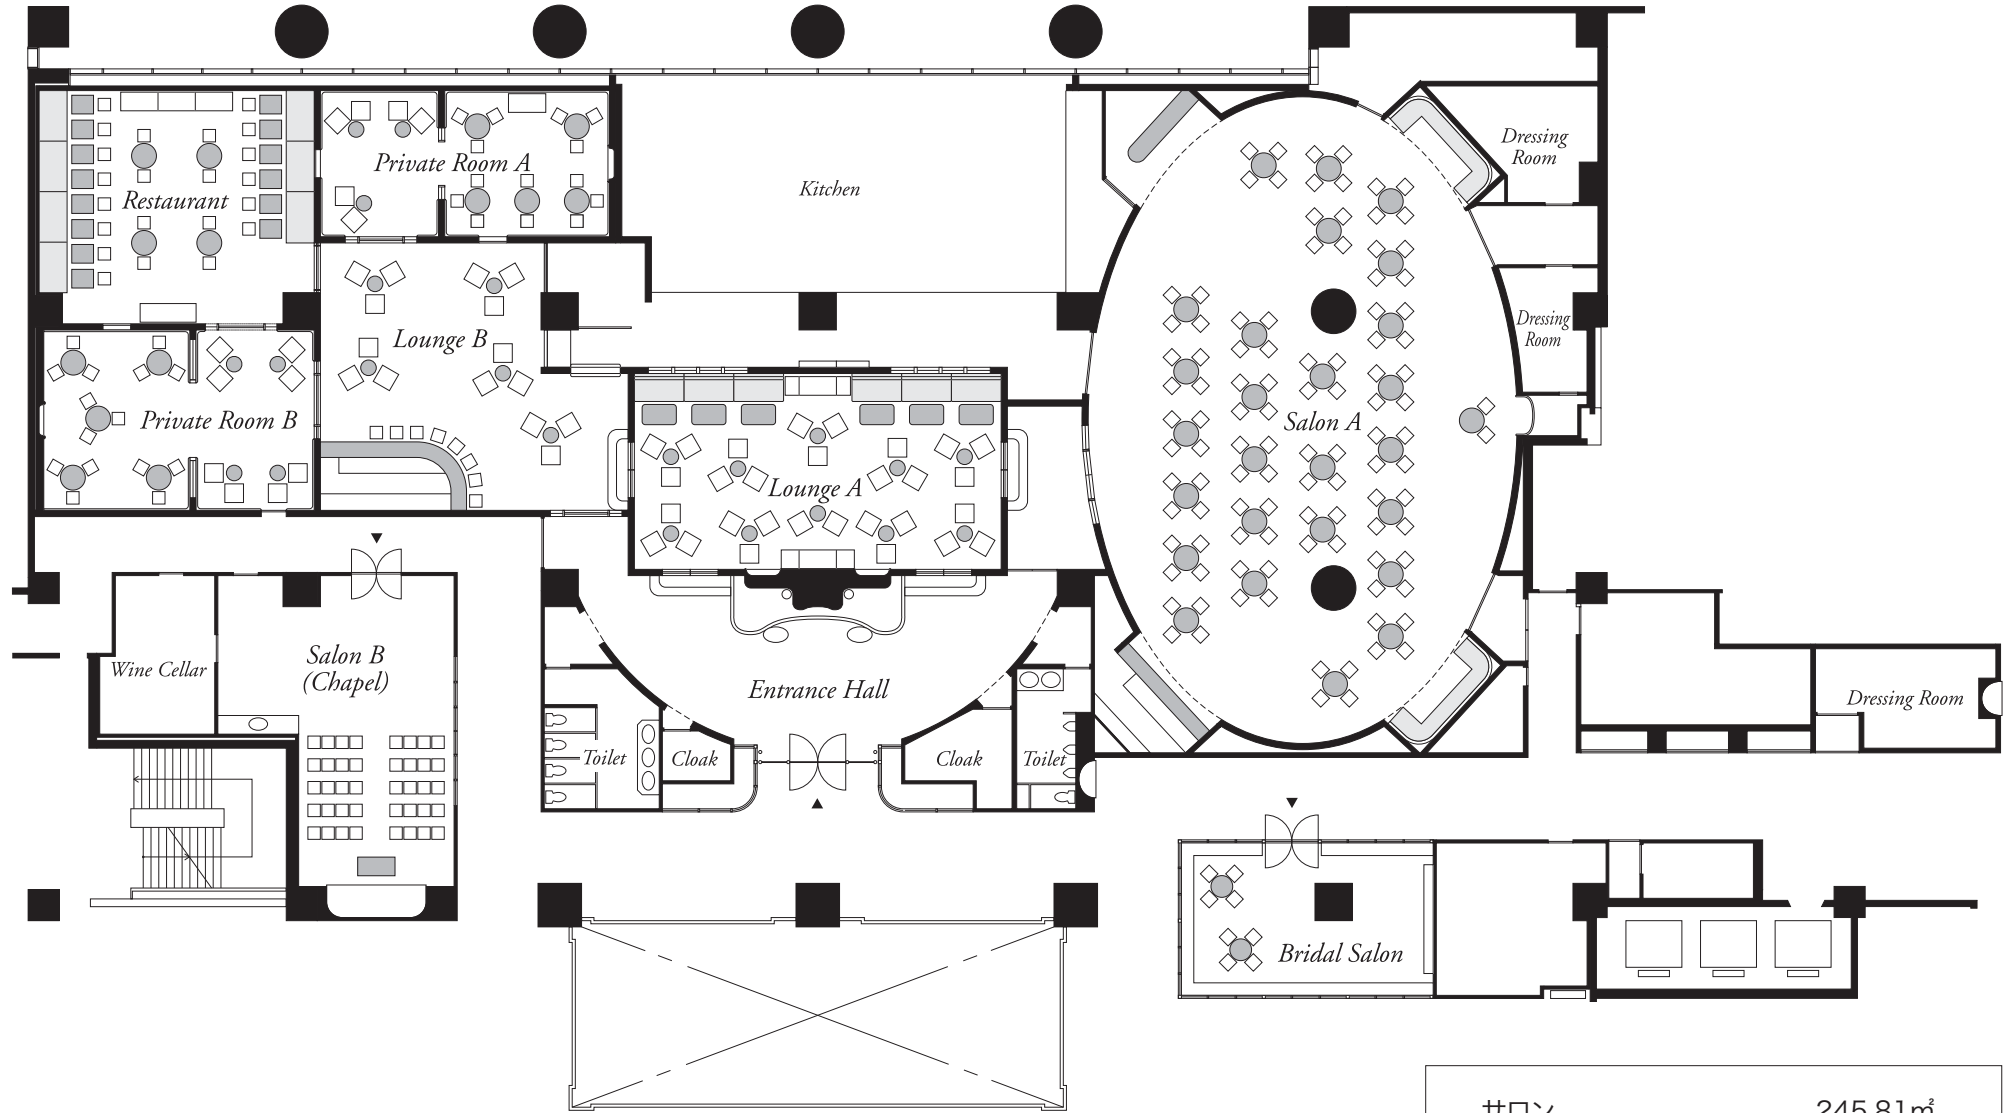

Restaurant Hiramatsu Hakata

レストランひらまつ 博多
 福岡県福岡市博多区下川端町3-1 博多リバレイン6F
 Tel. 092-263-6231

サロン	245.81㎡
メインダイニング	246.51㎡
ラウンジ	71.87㎡
チャペル	62.9㎡