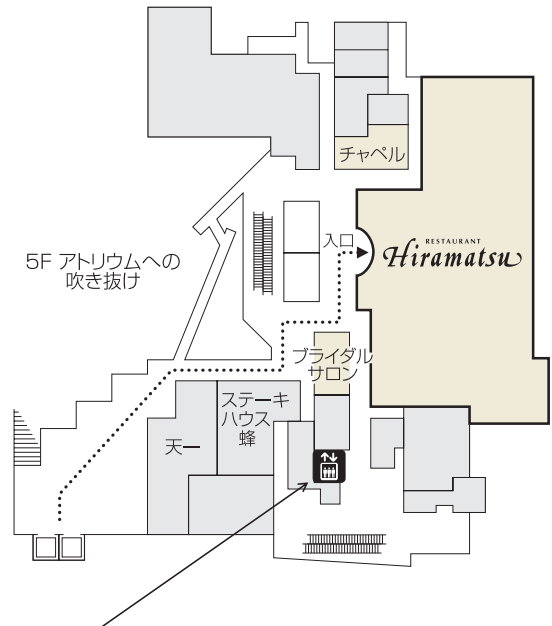

RESTAURANT  
**Hiramatsu**

〒812-0027

福岡市博多区下川端町 3-1  
博多リバレイン 6F

Tel. 092-263-6231 (レストラン)  
092-263-6232 (プライダル)  
Fax. 092-263-6235

地下鉄: 中洲川端駅 6番出口直結 JR博多駅から: 地下鉄で4分 福岡空港から: 地下鉄で10分・お車で20分  
博多リバレイン駐車場: 昭和通りの中央分離帯から地下3・4階にお下りください。(有料)

### 博多リバレイン 1F

B4 (駐車場) ~ 5F 止り エレベーター  
5Fより階段又はエスカレーターをご利用の上6Fにお越しになれます。

### 博多リバレイン 6F

こちらのエレベーターをご利用下さい 1F~11F(オフィスエレベーターE)  
9:00am以前にご来店の方は事前にスタッフまでご連絡下さい。