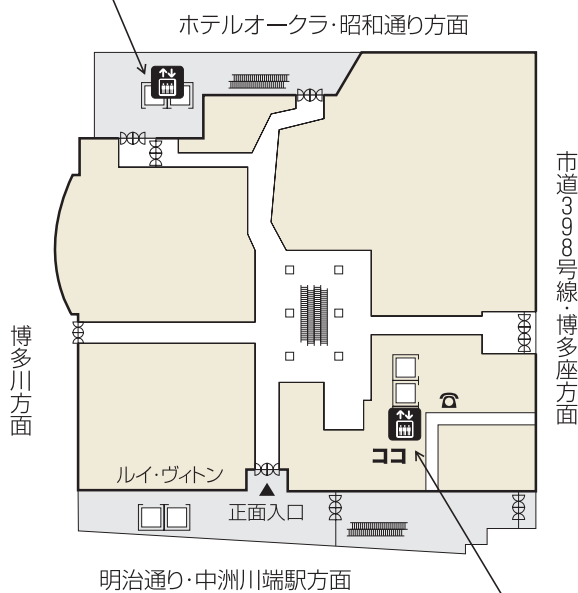

RESTAURANT  
**Hiramatsu**

〒812-0027

福岡市博多区下川端町 3-1  
博多リバレイン 6F

Tel. 092-263-6231 (レストラン)  
092-263-6232 (プライダル)  
Fax. 092-263-6235

地下鉄: 中洲川端駅 6番出口直結 JR博多駅から: 地下鉄で4分 福岡空港から: 地下鉄で10分・お車で20分  
博多リバレイン駐車場: 昭和通りの中央分離帯から地下3・4階にお下りください。(有料)

### 博多リバレイン 1F

B4 (駐車場) ~ 5F 止り エレベーター  
5Fより階段又はエスカレーターをご利用の上6Fにお越しになれます。

### 博多リバレイン 6F

こちらのエレベーターをご利用下さい 1F~11F(オフィスエレベーターE)  
9:00am以前にご来店の方は事前にスタッフまでご連絡下さい。